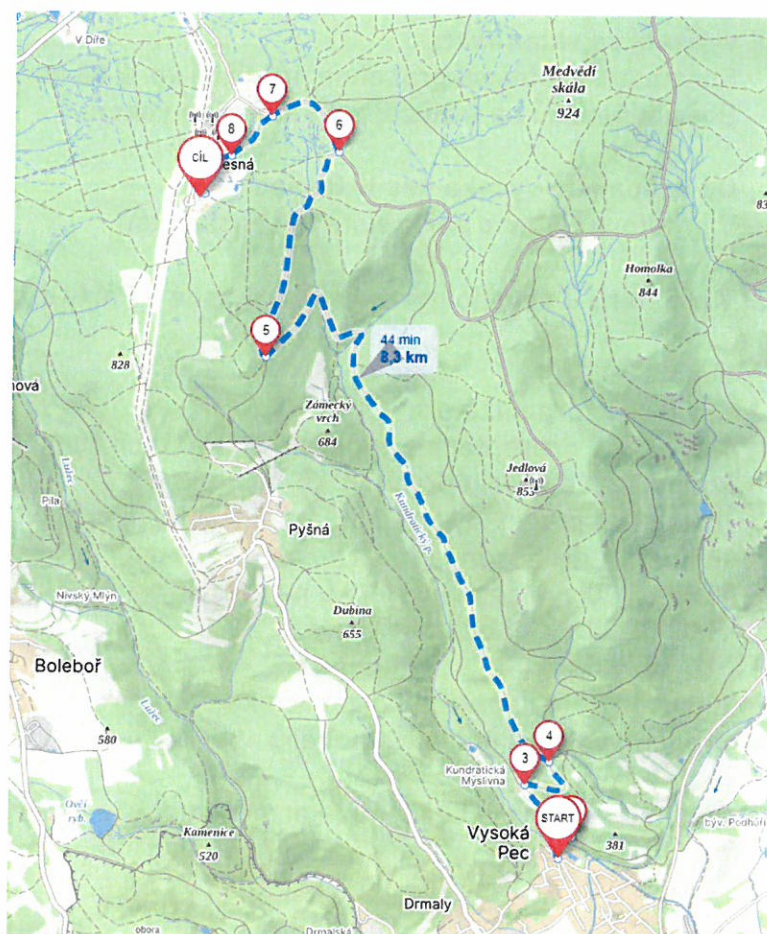

# Memoriál Kurta Hennricha

Věřejný závod – PEC CUP 2023

měřený handicapový závod z Vysoké Pece na Lesnou o PUTOVNÍ POHÁR  
Stejná trať pro cyklisty a běžce  
v cíli občerstvení

Vysoká Pec - Lesná 7.10.2023

# Propozice závodu

**Pořadatel:** obec Vysoká Pec, Lyžařský klub Jirkov, Horský areál Lesná  
**Termín a disciplína:** 7.10.2023 výjezd / výběh do kopce - 8,6 km na čas + věkový handicap  
**Místo konání:** Vysoká Pec - Lesná  
**Pravidla závodu:** Závodu se mohou zúčastnit muži a ženy a děti všech kategorií.  
Závod se pořádá jako otevřený.  
Startovní pole je limitováno celkem na 300 účastníků.

Slavnostní vyhlášení proběhne přibližně ve 12,00 hod na Lesné  
Sběr odpadků na trati zajištěn sběrným vozem.

**Start :** Od koupaliště Vysoká Pec 10,00 hod.  
**Cíl :** V prostoru Dolního parkoviště Lesenská pláň

**Vyhlášení výsledků:** 1 hod. po dojetí posledního závodníka  
předání diplomů medailí a pohárů

**Zázemí na Lesné:** V cíli se bude proti každému startovnímu číslu vydávat občerstvení.

**Parametry tratě :** délka 8,6 km,  
převýšení start Vysoká Pec 351 m.nm  
cíl Lesná 911 m.n.m  
celkem 560 m